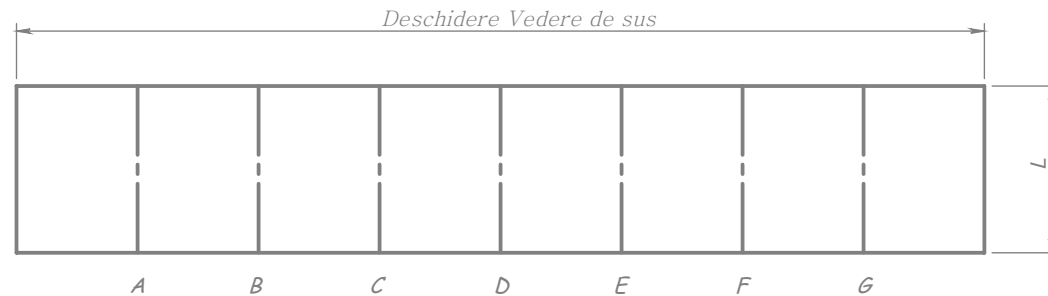

1	2						3
	A	B	C	D	E	F	G
Priză de conectare la energie sau poziția cablului							

4	5	6	
\emptyset	L	Volt	Watt

Tipul de intrare energetică

Plăcuță de călcat	
Plug-in european	
Klemens	
Surub	
Cutie	
Cablu **	

Nota clientului:

Regiunea energetică și zonele de găuri

* Distanța standard de strângere. Ar trebui indicate cazuri speciale.

** Specificați lungimea cablului.

Date		Qty	
Control			