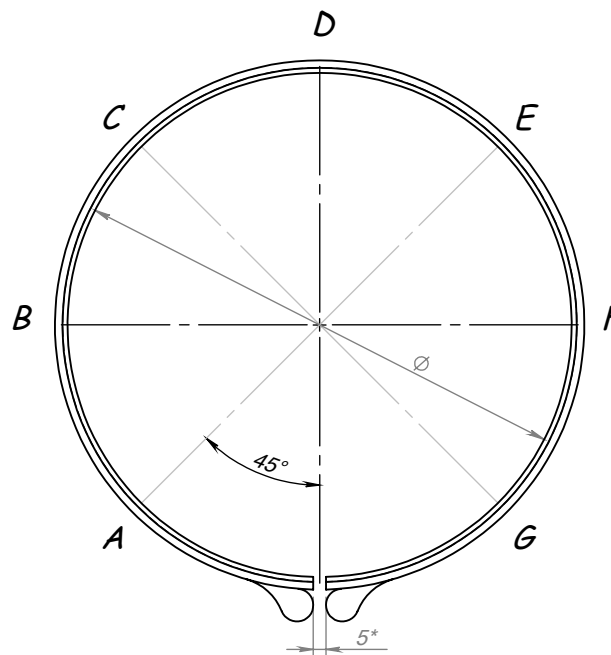

1	2						3
	A	B	C	D	E	F	G
Priză de conectare la energie sau poziția cablului							

4	5	6	
\emptyset	L	Volt	Watt

Tipul de intrare energetică

Plăcuță de călcat	
Plug-in european	
Klemens	
Surub	
Cutie	
Cablu **	

Nota clientului:

Regiunea energetică și zonele de găuri

* Distanța standard de strângere. Ar trebui indicate cazuri speciale.

** Specificați lungimea cablului.

Date		Qty	
Control			